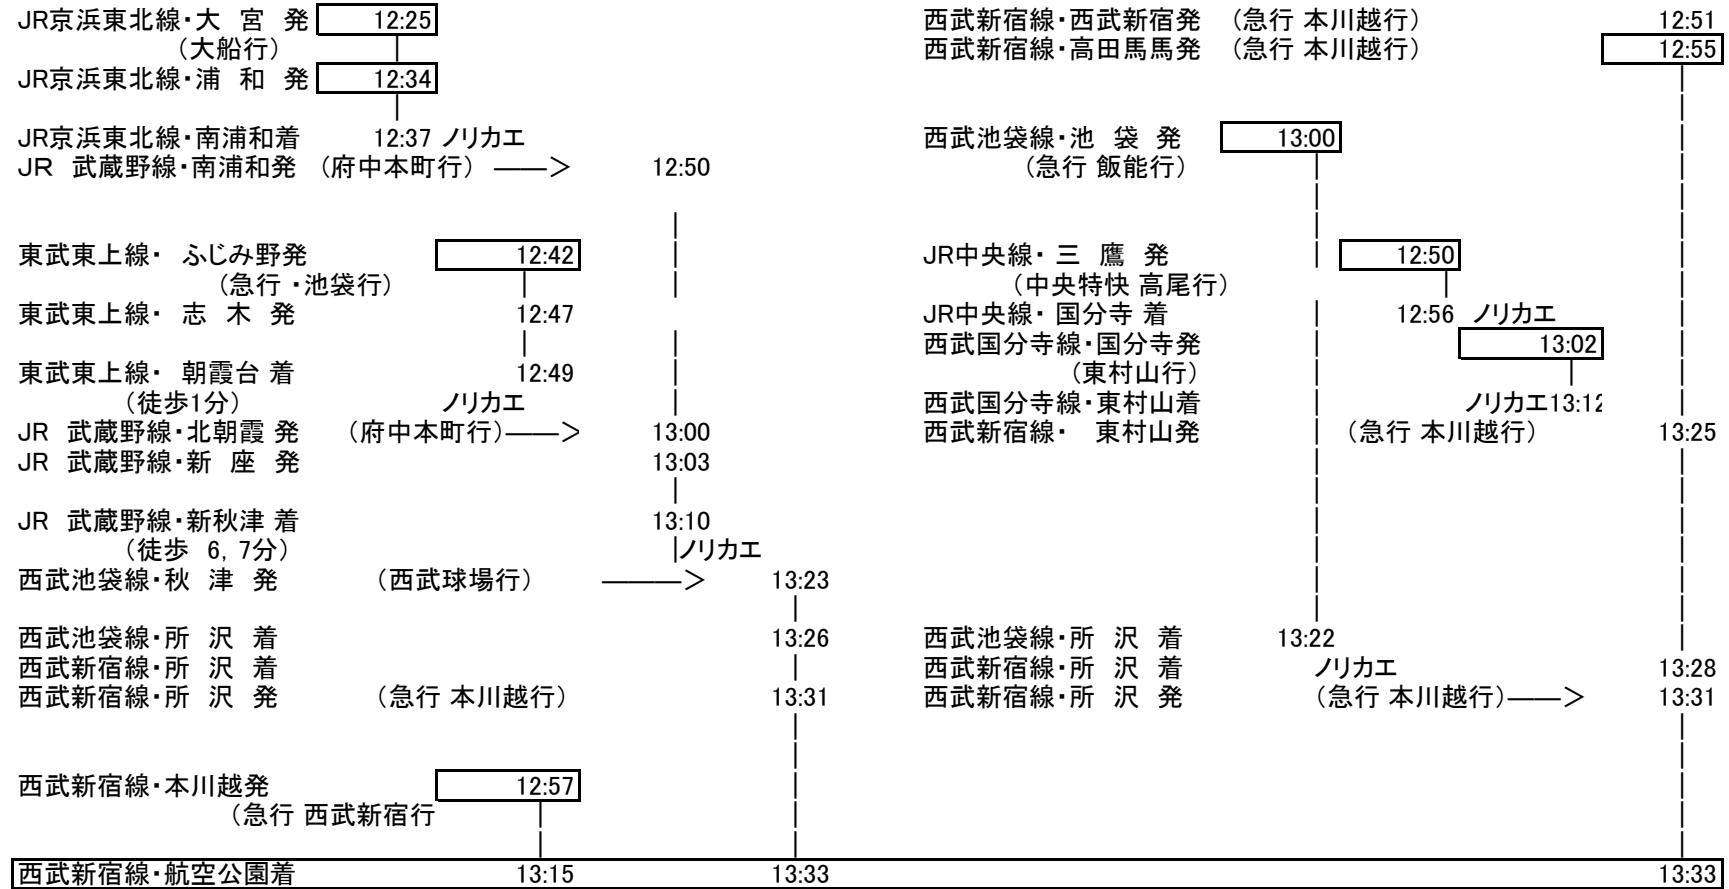

## 所沢航空発祥記念館見学会 平成26年10月17日(金)

訂正版

集合時間 13時45分 に対する 川越から、大宮、浦和から、ふじみ野から、

池袋から、高田馬場から、三鷹、国分寺からのアクセス(例)

集合は 航空公園駅東口。 時間は 13時45分です。

緊急連絡先: 川越支部/荒井の携帯 090-8003-9578 へ